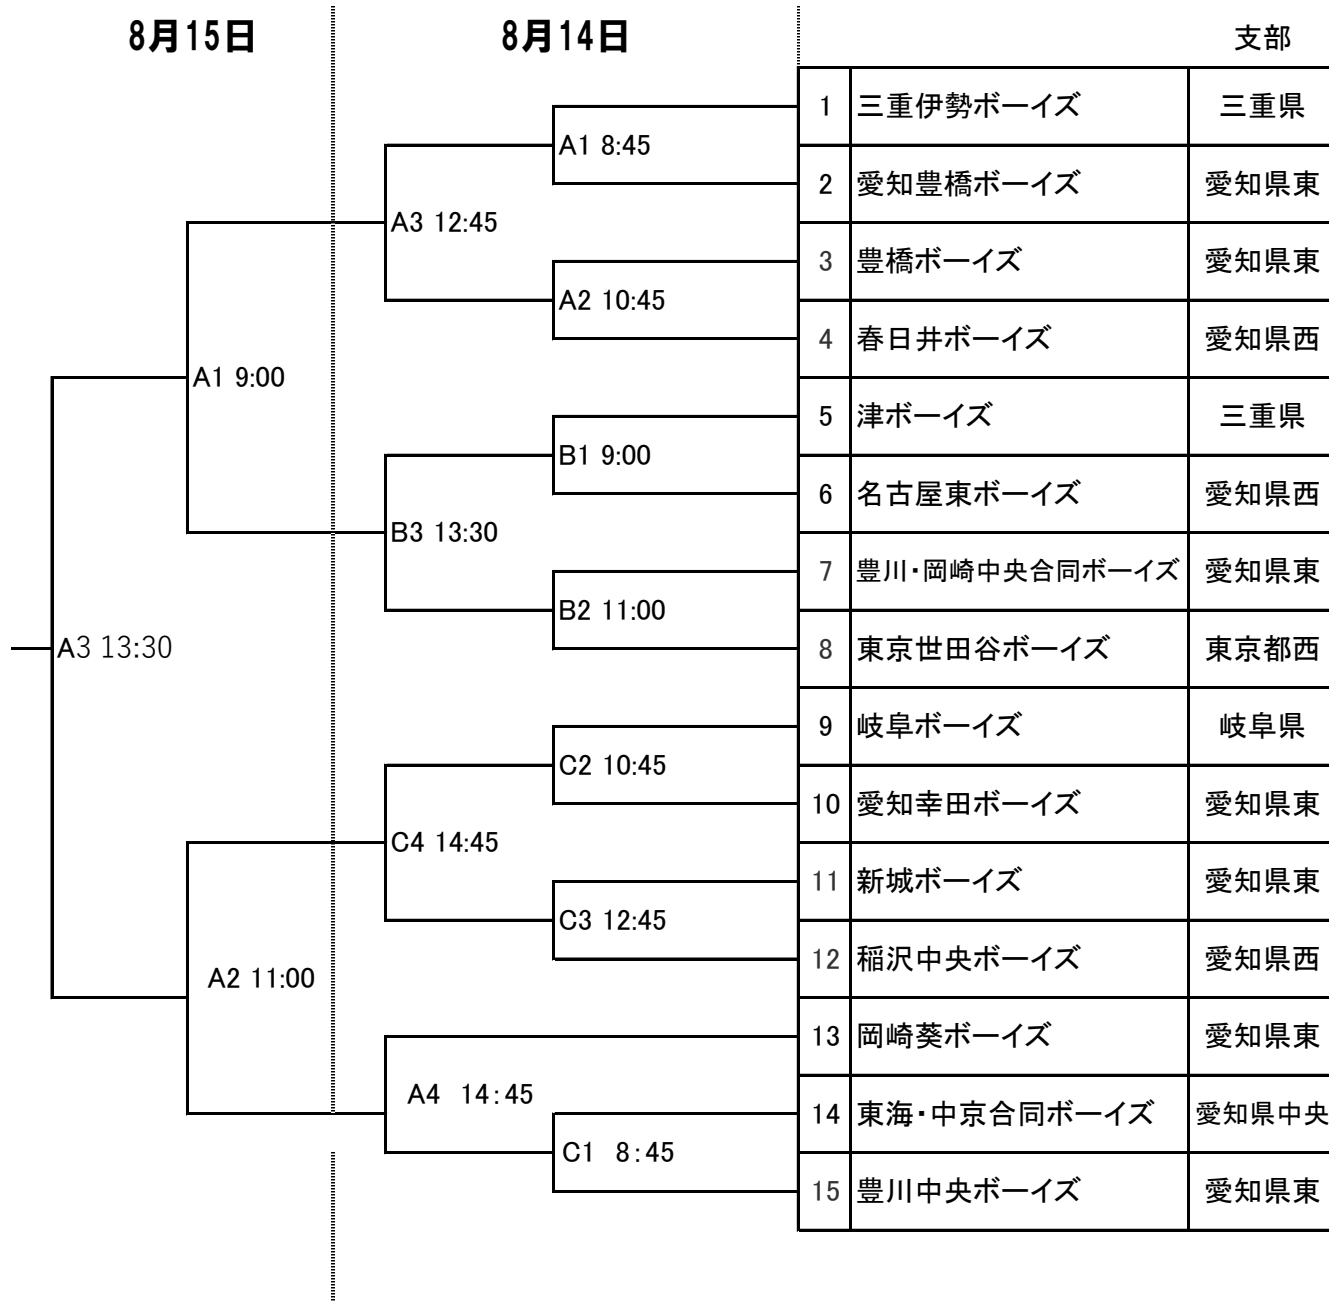

神宮奉納 第30回 日本少年野球 小学生三重大会組合せ

予備日:8月16日

A: 伊勢倉田山公園野球場(三重伊勢B)
 B: 勢和台球場(津B)
 C: 県営大仏山公園野球場(岐阜B)